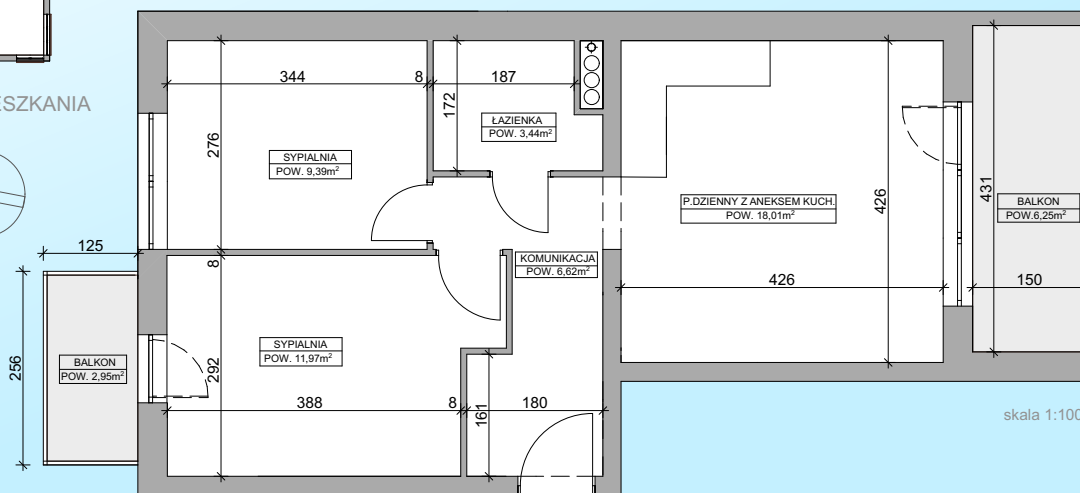

Porta Mare

budnex

M4

NR MIESZKANIA:

NR KLATKI:
POWIERZCHNIA:
KONDYGNACJA:

4
49,43m²
piętro 1

LOKALIZACJA MIESZKANIA
W BUDYNKU

LOKALIZACJA MIESZKANIA
W BUDYNKU

Powierzchnia zgodna z PN ISO 9836:1997 oraz z Rozporządzeniem Ministra Transportu, Budownictwa i Gos. Morskiej z dnia 25.04.2012r.
WYMIARY PODANO W ŚWIETLE ŚCIAN SUPOWYCH.
NINIEJSZE DANE SĄ POGŁĄDOWE I MOGA ODBIEGAĆ OD OSTATYCZNEGO PROJEKTU REALIZACYJNEGO.