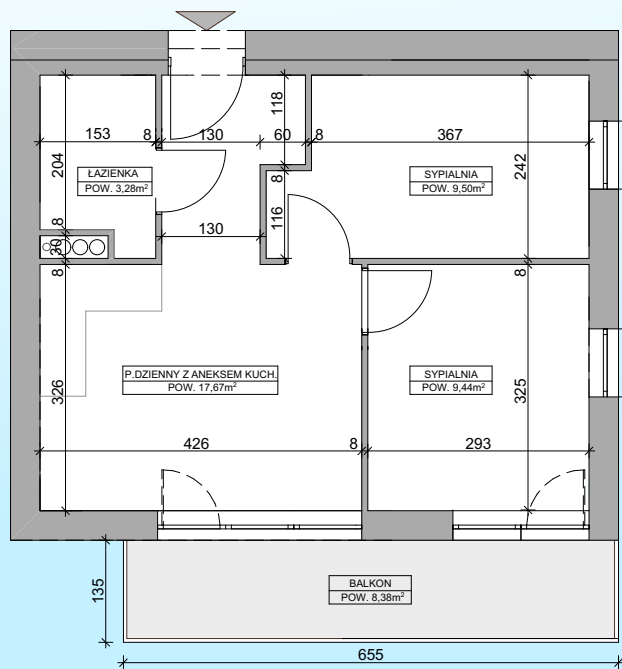

Porta Mare

budnex

LOKALIZACJA MIESZKANIA
W BUDYNKU

LOKALIZACJA
BUDYNKU NR 3

NR MIESZKANIA:

M14

NR KLATKI:
POWIERZCHNIA:
KONDYGNACJA:

1
39,89m²
piętro 3

Powierzchnia zgodna z PN ISO 9836:1997 oraz z Rozporządzeniem
Ministra Transp. Budownictwa i Gos. Morskiej z dnia 25.04.2012r.

WYMIARY PODANO W ŚWIETLE ŚCIAN SUROWYCH. NINIEJSZE DANE SĄ
POGLĄDOWE I MOGĄ ODBIEGAĆ OD OSTATECZNEGO PROJEKTU REALIZACYJNEGO.